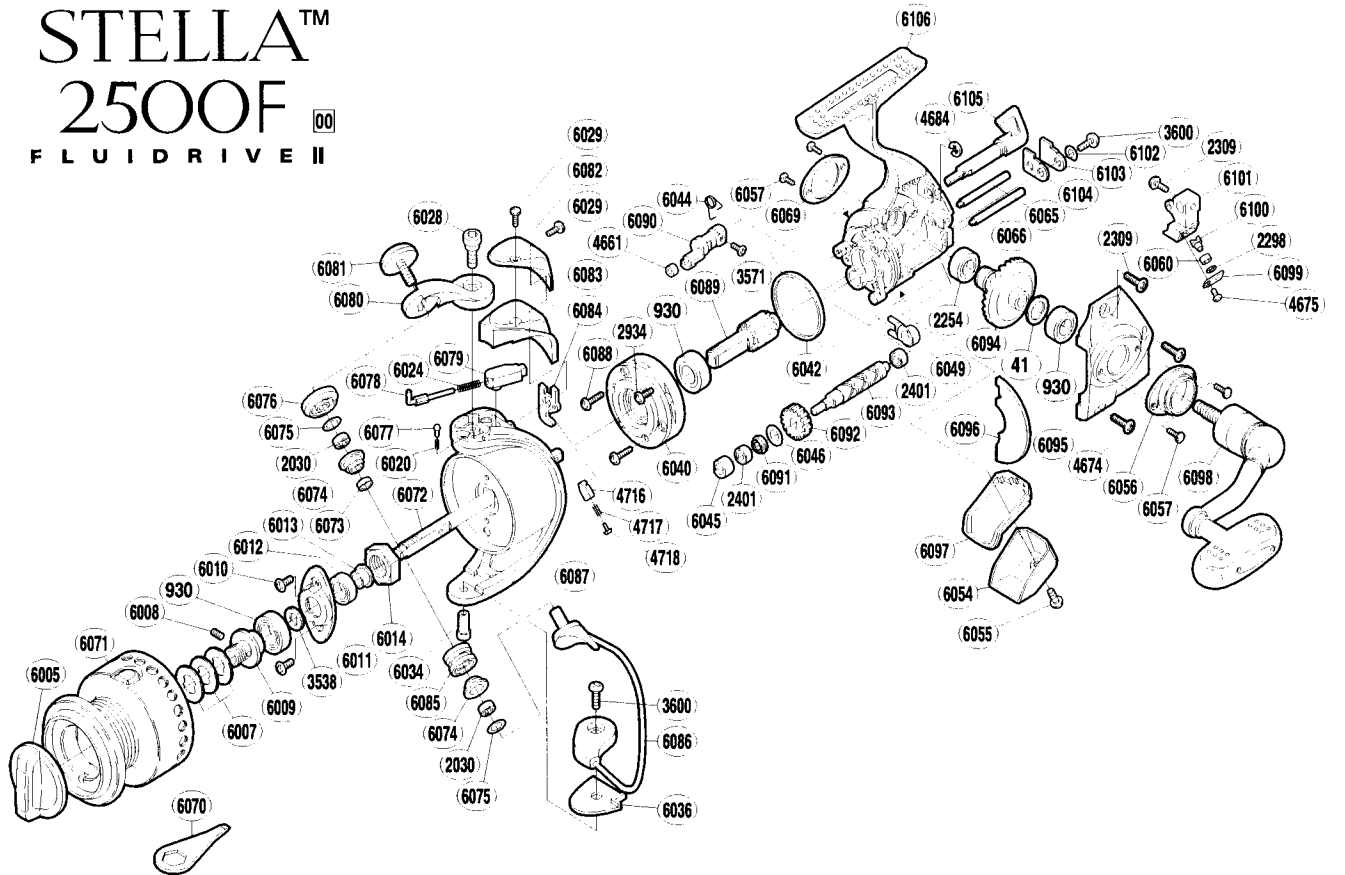

STELLA™ 2500F 00 FLUIDRIVE II

Part No.	Description	Part No.	Description	Part No.	Description
RD 0041	Drive Gear Washer	RD 6024	Bail Spring	RD 6079	Bail Spring Guide (B)
RD 0930	Ball Bearing	RD 6028	Bail Arm Screw	RD 6080	Bail Arm
RD 2030	Ball Bearing	RD 6029	Protector Screw	RD 6081	Line Roller Screw
RD 2254	Ball Bearing	RD 6034	Bail Hold Support Shaft	RD 6082	Rotor Protector
RD 2298	Spacer	RD 6036	Bail Hold Support Spacer	RD 6083	Bail Spring Cover
RD 2309	Multi-Purpose Screw	RD 6040	Roller Clutch Assembly	RD 6084	Bail Trip Lever
RD 2401	Ball Bearing	RD 6042	Friction Ring	RD 6085	Line Roller
RD 2934	Clutch Cover Screw	RD 6044	Anti-Reverse Cam Spring	RD 6086	Bail Assembly
RD 3538	Spool Support	RD 6045	Worm Bushing	RD 6087	Rotor
RD 3571	Anti-Reverse Cam Screw	RD 6046	Idle Gear Washer	RD 6088	Roller Clutch Screw
RD 3600	Multi-Purpose Screw	RD 6049	Bushing	RD 6089	Pinion Gear
RD 4661	Anti-Reverse Cam Ring	RD 6054	Rear Protector	RD 6090	Anti-Reverse Cam
RD 4674	Side Cover Screw	RD 6055	Rear Protector Screw	RD 6091	Idle Gear Spacer
RD 4675	Oscillating Pawl Cover Screw	RD 6056	Handle Screw Cap (A)	RD 6092	Idle Gear
RD 4684	iEi Lock	RD 6057	Cap Screw	RD 6093	Worm Shaft
RD 4716	Lever Spring Guide (B)	RD 6060	Oscillating Slider Bushing	RD 6094	Drive Gear
RD 4717	Lever Spring	RD 6065	Oscillating Guide (A)	RD 6095	Side Cover
RD 4718	Lever Spring Guide (A)	RD 6066	Oscillating Guide (B)	RD 6096	Side Cover Flange
RD 6005	Drag Knob	RD 6069	Handle Screw Cap (B)	RD 6097	Rear Shield
RD 6007	Spool Washer	RD 6070	Wrench (accessory)	RD 6098	Handle Assembly
RD 6008	Set Screw	RD 6071	Spool Assembly	RD 6099	Oscillating Pawl Cover
RD 6009	Bearing Bushing	RD 6072	Main Shaft	RD 6100	Oscillating Pawl
RD 6010	Nut Lock Screw	RD 6073	Bearing Spacer	RD 6101	Oscillating Slider
RD 6011	Rotor Nut Lock Plate	RD 6074	Line Roller Bushing	RD 6102	Worm Shaft Retainer Spacer
RD 6012	Ball Bearing	RD 6075	Roller Bearing Seal	RD 6103	Worm Shaft Retainer
RD 6013	Main Shaft Spacer	RD 6076	Line Roller Washer	RD 6104	Worm Shaft Retainer Washer
RD 6014	Rotor Nut	RD 6077	Click Pin	RD 6105	Anti-Reverse Lever
RD 6020	Click Spring	RD 6078	Bail Spring Guide (A)	RD 6106	Body